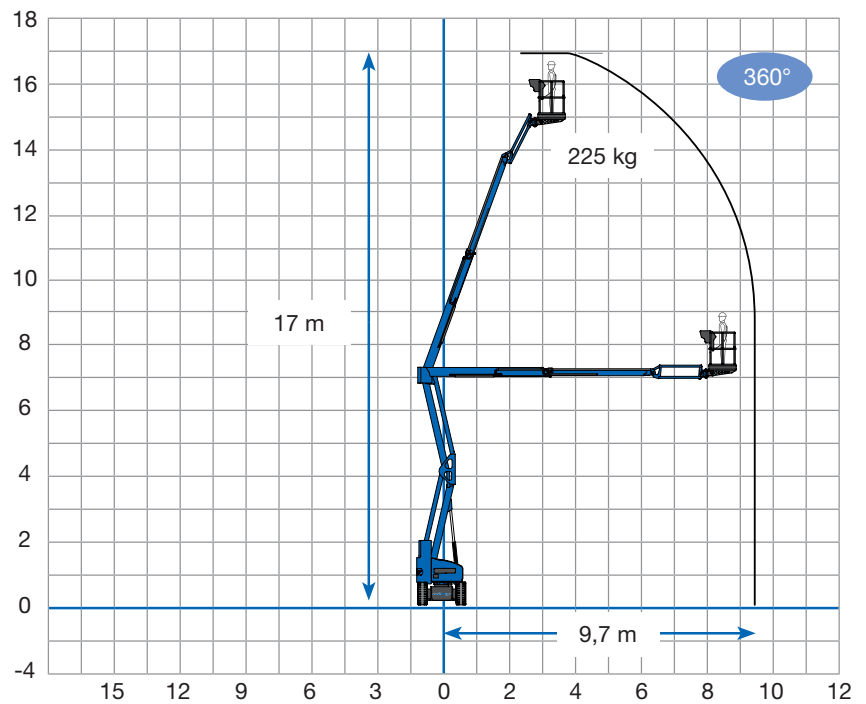

## Technische Daten

Arbeitshöhe	<b>max. 17,0 m</b>
Plattformhöhe	<b>max. 15,0 m</b>
seitliche Reichweite	<b>max. 9,7 m</b>
Schwenkbereich	<b>360°</b>
Korbtragfähigkeit	<b>225 kg</b>
Korbdrehvorrichtung	<b>180°</b>
Fahrzeuglänge	<b>6,4 m</b>
Fahrzeugbreite	<b>1,5 m</b>
Bauhöhe	<b>1,99 m</b>
Abmessung Arbeitskorb	<b>1,5 x 0,8 m</b>
Eigengewicht	<b>7780 kg</b>
Antrieb	<b>Batterie</b>

**Nur 1,5m schmales Chassis**

**Gestattet Betrieb in engen Räume**

**Hohe Reichweite (9,7 m) bei voller Nutzlast (225 kg)**

**Ihre Mietstation am Airport Dortmund**