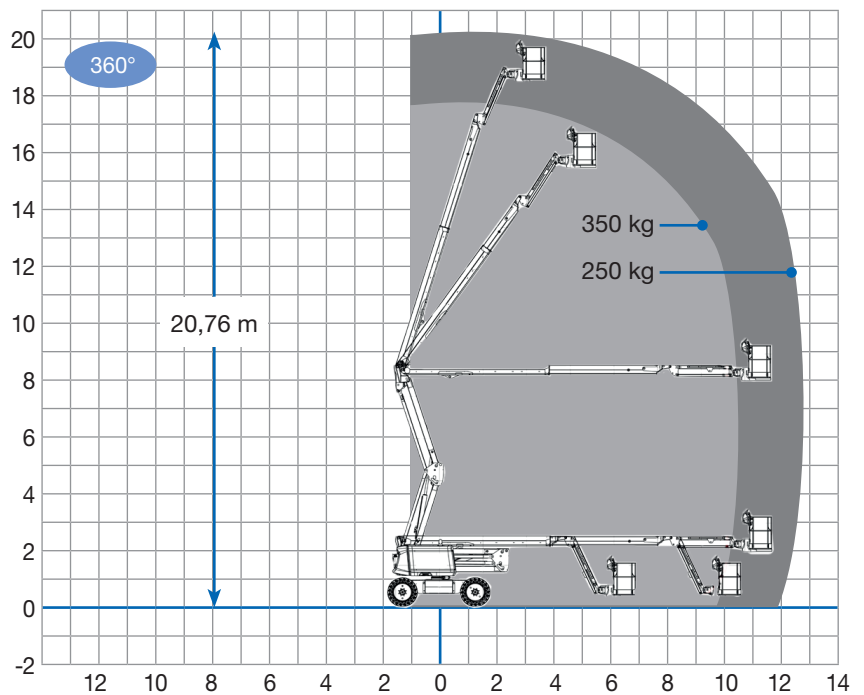

HA 20 LE - Selbstfahrer-Lift Elektro mit Generator zum Laden

Technische Daten

Arbeitshöhe	20,76 m
Plattformhöhe	max. 18,76 m
seitliche Reichweite	max. 11,91 m
Schwenkbereich	360°
Korbtragfähigkeit	250 kg
Korbdrehvorrichtung	180°
Fahrzeuglänge	8,54 m
Fahrzeugbreite	2,41 m
Bauhöhe	2,54 m
Abmessung Arbeitskorb	1,83 x 0,80 m
Eigengewicht	9.785 kg
Antrieb	Batterie